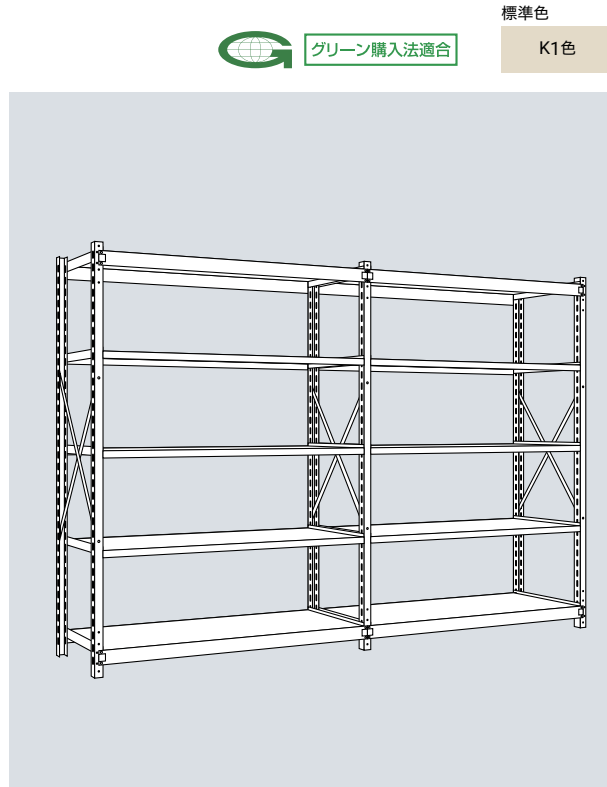

中量ラック

<ボルト式タイプ>

最大積載質量(等分布載荷)

300kg/段

500kg/段

約2000kg/連

- ボルト固定により、優れた強度を持つ製品です。また奥行方向にプレスをつけて更なる強度アップを図っています。
- 支柱は、ねじれに強いC型形状です。
- 棚板・棚受は、ボルトレスなので簡単に段移動が可能です。50mmピッチで段替が可能です。
- 間口方向の連結は、高さ・奥行が同じであれば、支柱の兼用が可能です。

- ビームは、支柱にしっかりと噛み合うくさび形状です。
- 棚受は、オリジナルのくさび形状により支柱と堅固に噛み合います。
- 一側プレスを入れることによりラック自体のねじれ強度がアップします。
- 段ボール、箱物、機械部品等を合理的に保管することができます。
- 余裕ある強度設計で汎用性の高い中量棚です。

標準色

グリーン購入法適合

K1色

品番説明

MB	30	-	6	6	60	-	4	R	型式:R=連結、無記号=単体
----	----	---	---	---	----	---	---	---	----------------

棚段数(天地):4=4段、5=5段、6=6段
 奥行(D):45=450、60=600、90=870、12=1170
 間口(W):3=900、4=1200、5=1500、6=1800
 高さ(H):6=1800、7=2100、8=2400
 段荷重:30=300kg/段、50=500kg/段
 中量ラック<ボルト式タイプ>

※H・W・Dは呼寸です。

300~500kg/段

高さ(H)/1800タイプ

棚段数(天地)	段数	奥行(D)	間口(W)			
			900		1200	
			単体	増連	単体	増連
4段	4段	450	MB30-6345-4 ¥38,400	MB30-6345-4R ¥28,400	MB30-6445-4 ¥45,800	MB30-6445-4R ¥39,600
		600	MB30-6360-4 ¥46,100	MB30-6360-4R ¥38,800	MB30-6460-4 ¥53,400	MB30-6460-4R ¥46,000
		870	MB30-6390-4 ¥56,000	MB30-6390-4R ¥48,300	MB30-6490-4 ¥69,300	MB30-6490-4R ¥61,600
		1170	MB30-6312-4 ¥71,100	MB30-6312-4R ¥63,000	MB30-6412-4 ¥84,200	MB30-6412-4R ¥76,200
5段	5段	450	MB30-6345-5 ¥43,000	MB30-6345-5R ¥33,000	MB30-6445-5 ¥51,800	MB30-6445-5R ¥45,600
		600	MB30-6360-5 ¥52,500	MB30-6360-5R ¥45,200	MB30-6460-5 ¥61,300	MB30-6460-5R ¥53,900
		870	MB30-6390-5 ¥64,700	MB30-6390-5R ¥57,000	MB30-6490-5 ¥80,900	MB30-6490-5R ¥73,200
		1170	MB30-6312-5 ¥83,400	MB30-6312-5R ¥75,300	MB30-6412-5 ¥99,400	MB30-6412-5R ¥91,400
6段	6段	450	MB30-6345-6 ¥47,600	MB30-6345-6R ¥37,600	MB30-6445-6 ¥57,800	MB30-6445-6R ¥51,600
		600	MB30-6360-6 ¥58,900	MB30-6360-6R ¥51,600	MB30-6460-6 ¥69,200	MB30-6460-6R ¥61,800
		870	MB30-6390-6 ¥73,400	MB30-6390-6R ¥65,700	MB30-6490-6 ¥92,500	MB30-6490-6R ¥84,800
		1170	MB30-6312-6 ¥95,700	MB30-6312-6R ¥87,600	MB30-6412-6 ¥114,600	MB30-6412-6R ¥106,600