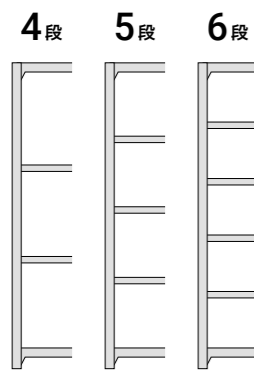

棚段数(天地)	段数	奥行(D)	間口(W)				
			900	1200	1500	1800	
4段	300	単体	SR15-6330-4	SR15-6430-4	SR15-6530-4	SR15-6630-4	
			¥26,900	¥30,400	¥34,100	¥40,000	
		増連	SR15-6330-4R	SR15-6430-4R	SR15-6530-4R	SR15-6630-4R	
			¥22,600	¥26,100	¥29,700	¥35,700	
		450	単体	SR15-6345-4	SR15-6445-4	SR15-6545-4	SR15-6645-4
			¥30,400	¥34,800	¥39,100	¥47,300	
	増連	SR15-6345-4R	SR15-6445-4R	SR15-6545-4R	SR15-6645-4R		
		¥26,000	¥30,400	¥34,700	¥42,900		
	600	単体	SR15-6360-4	SR15-6460-4	SR15-6560-4	SR15-6660-4	
			¥33,800	¥39,000	¥47,200	¥56,100	
		増連	SR15-6360-4R	SR15-6460-4R	SR15-6560-4R	SR15-6660-4R	
			¥29,500	¥35,600	¥42,800	¥51,700	
5段		300	単体	SR15-6330-5	SR15-6430-5	SR15-6530-5	SR15-6630-5
			¥30,100	¥34,200	¥38,500	¥45,700	
増連	SR15-6330-5R	SR15-6430-5R	SR15-6530-5R	SR15-6630-5R			
	¥25,700	¥29,900	¥34,200	¥41,400			
450	単体	SR15-6345-5	SR15-6445-5	SR15-6545-5	SR15-6645-5		
		¥34,200	¥39,700	¥44,800	¥54,700		
	増連	SR15-6345-5R	SR15-6445-5R	SR15-6545-5R	SR15-6645-5R		
		¥29,900	¥35,300	¥40,400	¥50,300		
	600	単体	SR15-6360-5	SR15-6460-5	SR15-6560-5	SR15-6660-5	
		¥38,500	¥44,800	¥54,800	¥65,700		
増連	SR15-6360-5R	SR15-6460-5R	SR15-6560-5R	SR15-6660-5R			
	¥34,200	¥41,400	¥50,400	¥61,300			
6段	300	単体	SR15-6330-6	SR15-6430-6	SR15-6530-6	SR15-6630-6	
		¥33,200	¥38,000	¥43,000	¥51,400		
	増連	SR15-6330-6R	SR15-6430-6R	SR15-6530-6R	SR15-6630-6R		
		¥28,800	¥33,700	¥38,600	¥47,100		
	450	単体	SR15-6345-6	SR15-6445-6	SR15-6545-6	SR15-6645-6	
		¥38,100	¥44,500	¥50,500	¥62,100		
増連	SR15-6345-6R	SR15-6445-6R	SR15-6545-6R	SR15-6645-6R			
	¥33,800	¥40,100	¥46,100	¥57,700			
600	単体	SR15-6360-6	SR15-6460-6	SR15-6560-6	SR15-6660-6		
	¥43,300	¥50,600	¥62,400	¥75,300			
増連	SR15-6360-6R	SR15-6460-6R	SR15-6560-6R	SR15-6660-6R			
	¥39,000	¥47,200	¥58,000	¥70,900